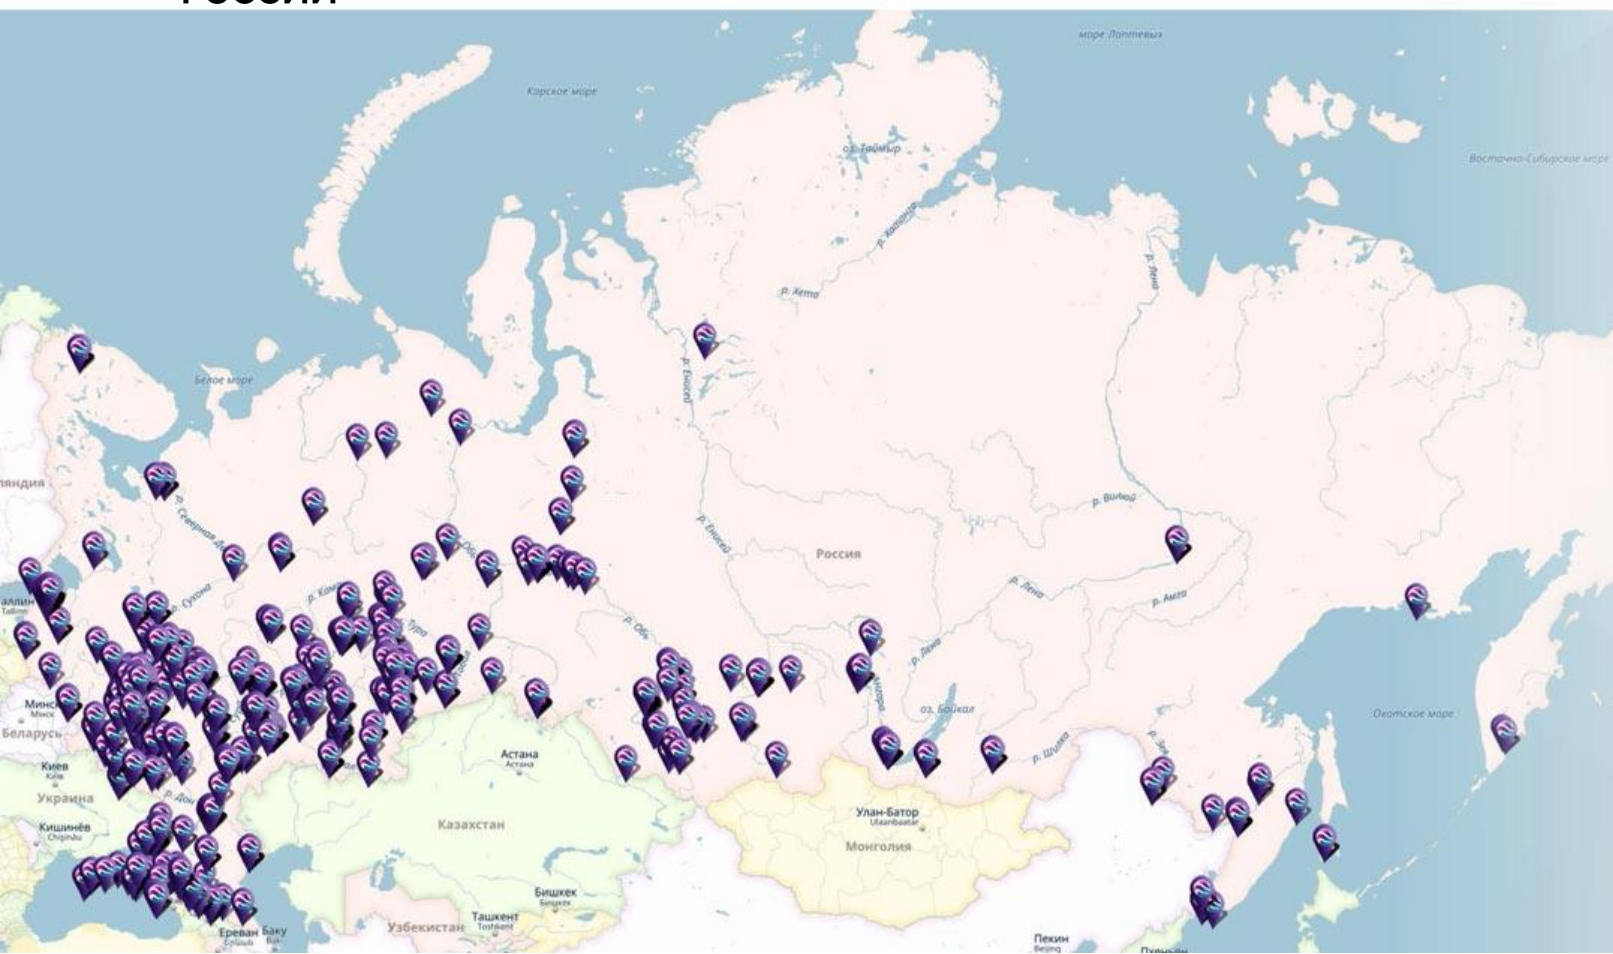

2450 ПУНКТОВ ВЫДАЧИ ПО ВСЕЙ РОССИИ

- от 2 дней
- от 450 руб.
- во все регионы России

[ПОДРОБНЕЕ](#)